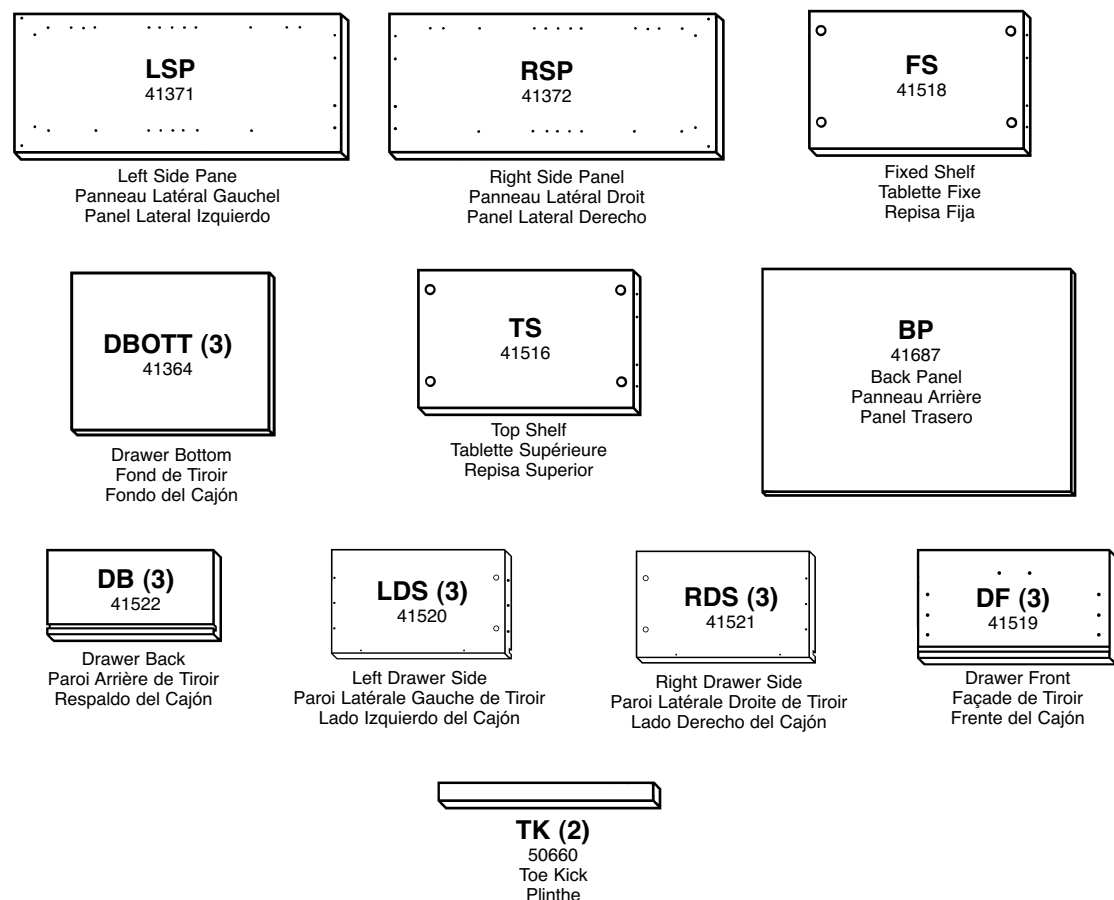

PARTS LIST / LISTE DE PIÈCES / LISTA DE PIEZAS